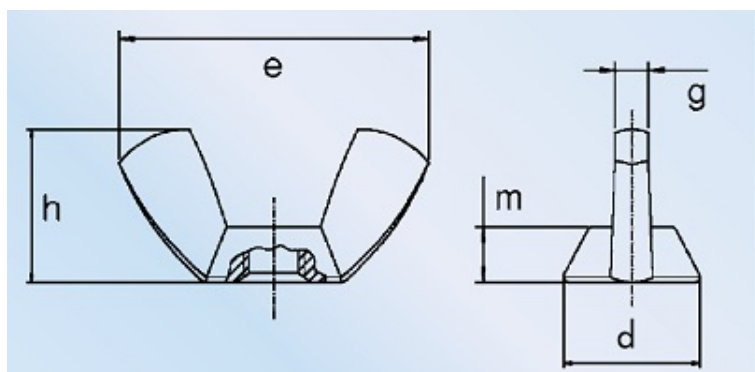

PRODUCT SHEET

Description:

Wing Nut, M10, Steel, Yellow Zinc Plated

Item number:

12.12.060-0

Units	Box	Carton	HS Code	Barcode
Pcs.	100	2600	7318169290	
5704866028257				

METRIC	DIMENSIONS				
	e	h	d	g	m
M 6	26,8	12,9	11,9	3,0	4,9
M 8	30,3	14,8	13,5	3,3	5,4
M 10	35,3	17,3	15,3	4,0	6,3